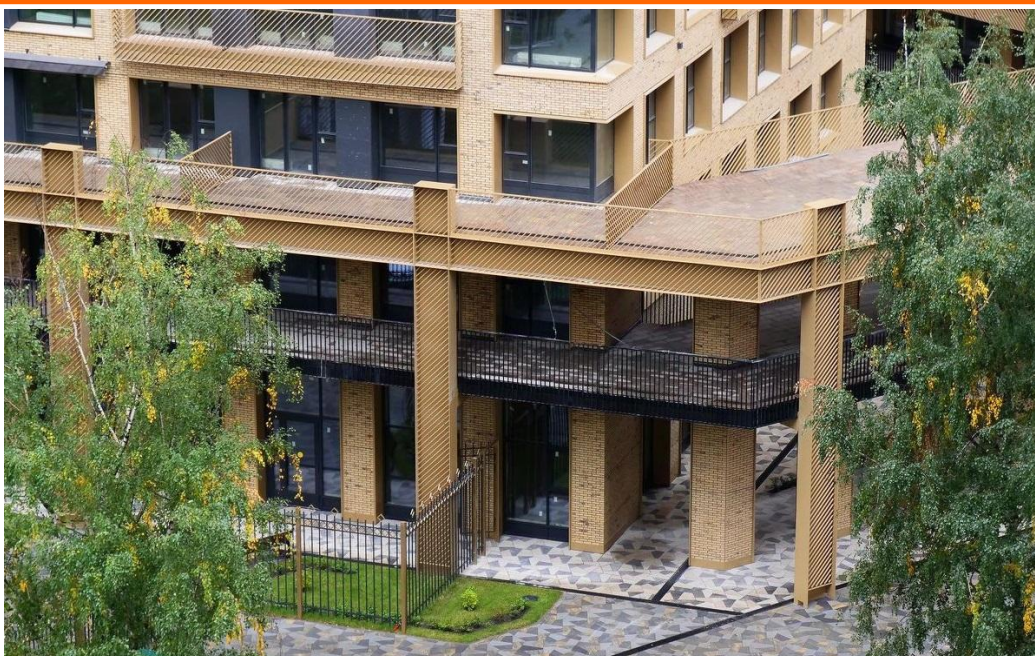

МОСКВА, НАРОДНОГО ОПОЛЧЕНИЯ УЛ., 13

АРЕНДА - 138,4 КВ.М

РАСПОЛОЖЕНИЕ

- Торговое помещение расположено, в новом ЖК Wellton Gold. Густонаселённый район.
- Ближайшая станция метро «Народное Ополчение» 10 мин.

ОПИСАНИЕ

- Отдельная входная группа. В помещении панорамные окна, высокие потолки.
- Электрическая мощность 36кВт.
- Хорошие рекламные возможности.

ПЛАНИРОВКА

ПЛОЩАДЬ

- Торговая площадь – 138,4 кв.м.

УСЛОВИЯ