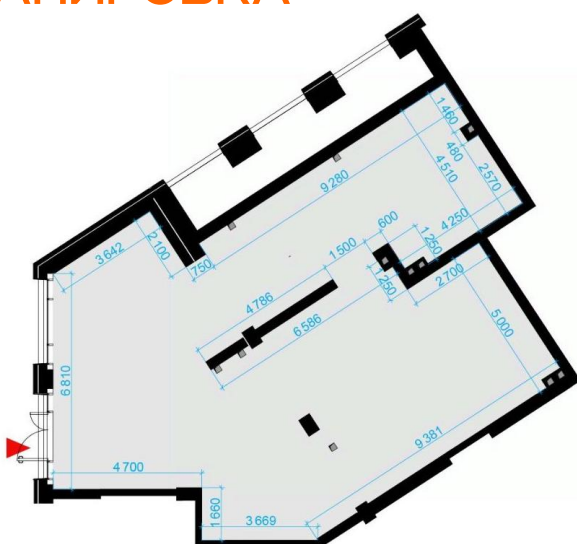

МОСКВА, НАРОДНОГО ОПОЛЧЕНИЯ УЛ., 13

АРЕНДА - 138,4 КВ.М

РАСПОЛОЖЕНИЕ

- Торговое помещение расположено, в новом ЖК Wellton Gold. Густонаселённый район.
- Ближайшая станция метро «Народное Ополчение» 10 мин.

ОПИСАНИЕ

- Отдельная входная группа. В помещении панорамные окна, высокие потолки.
- Электрическая мощность 36кВт.
- Хорошие рекламные возможности.

ПЛАНИРОВКА

ПЛОЩАДЬ

- Торговая площадь – 138,4 кв.м.

УСЛОВИЯ